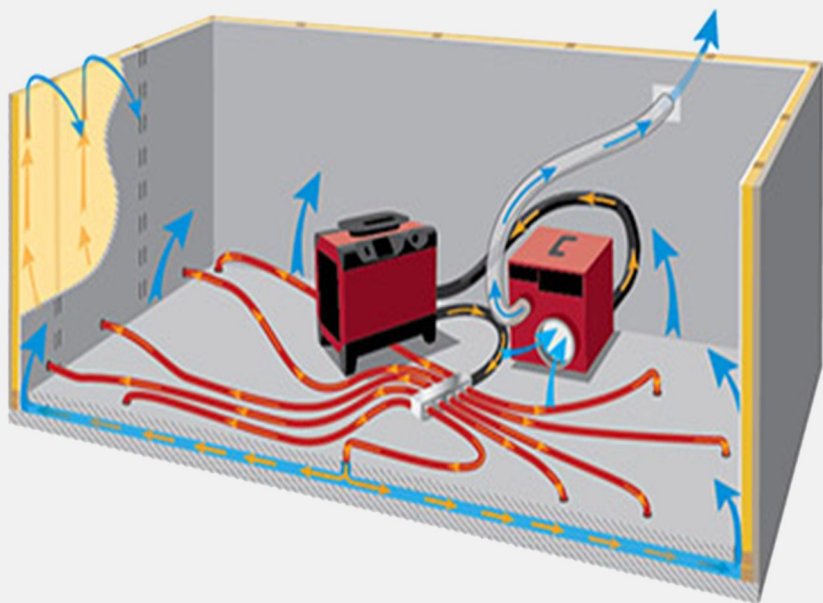

.VODA JE DOBRÝ SLUHA, ALE ZLÝ PÁN...

SANAC, VÁŠ SPOĽAHLIVÝ PARTNER PRI LIKVIDÁCIÍ ŠKODOVÝCH UDALOSTÍ PO VODE...

Jednať rýchlo, znamená minimalizovať škody. SANAC disponuje vlastným tímom inštalatérov s modernou technickou výbavou a rýchlou zásahovou čatou. Začatie prác do 24 hodín od vzniku škody, bez zbytočného čakania. Po podpise objednávky ihneď bez zálohy.

Dlaždice ostajú neporušené

Kým iní dlaždice poškodia, aby sa dostali na mokré miesta, my používame systém, vďaka ktorému dlaždice bez poškodenia vyberieme a presne tak isto ich opäť osadíme.

AKOBY SA ANI NIČ NESTALO

Preberáme kompletnú zodpovednosť a pracujeme ticho, úsporne a presne. Svoju prácu považujeme za skončenú až vtedy, keď je byt v pôvodnom stave a naši zákazníci sa môžu vrátiť do normálnych každodenných koľají.