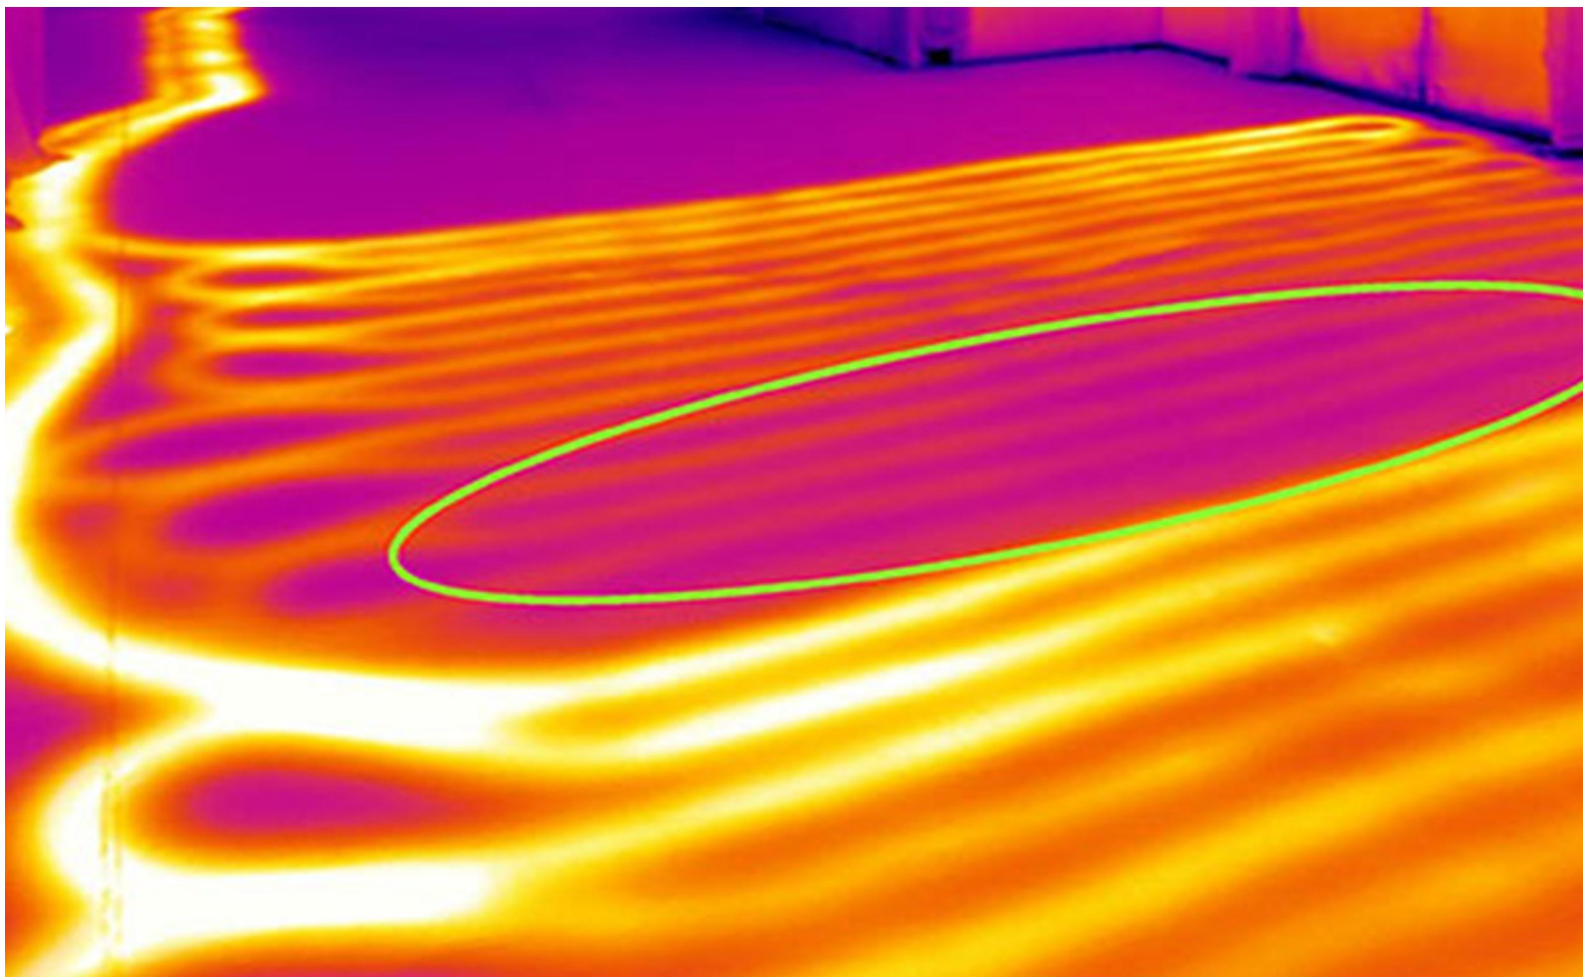

..LOKALIZÁCIA PRIESAKOV...

Najprv **hľadať**, až potom **vŕtať** a **sekať**

..ZA OBHLIADKU A CENOVÚ PONUKU NEPLATÍTE...

..KRÍZOVÝ MANAŽMENT

..OD PRVOTNÝCH OPATRENÍ...

..DO PÔVODNÉHO **STAVU** NA KLÚČ

Prvotné opatrenia na zamedzenie ďalších škôd s následnou konzerváciou, komplexné služby od vypratávania zhoreniska, vrátane likvidácie odpadu, cez dekontamináciu až po rekonštrukčné práce, lokalizácia priesakov a vysušanie budov po záplavách a vytopeniach vrátane, dezinfekcie a odstraňovania plesní, záchrana dát a dokumentov, čistenie vzduchotechniky a odstraňovanie zápachu, sanácia škôd na autách a strojoch.

SANAC